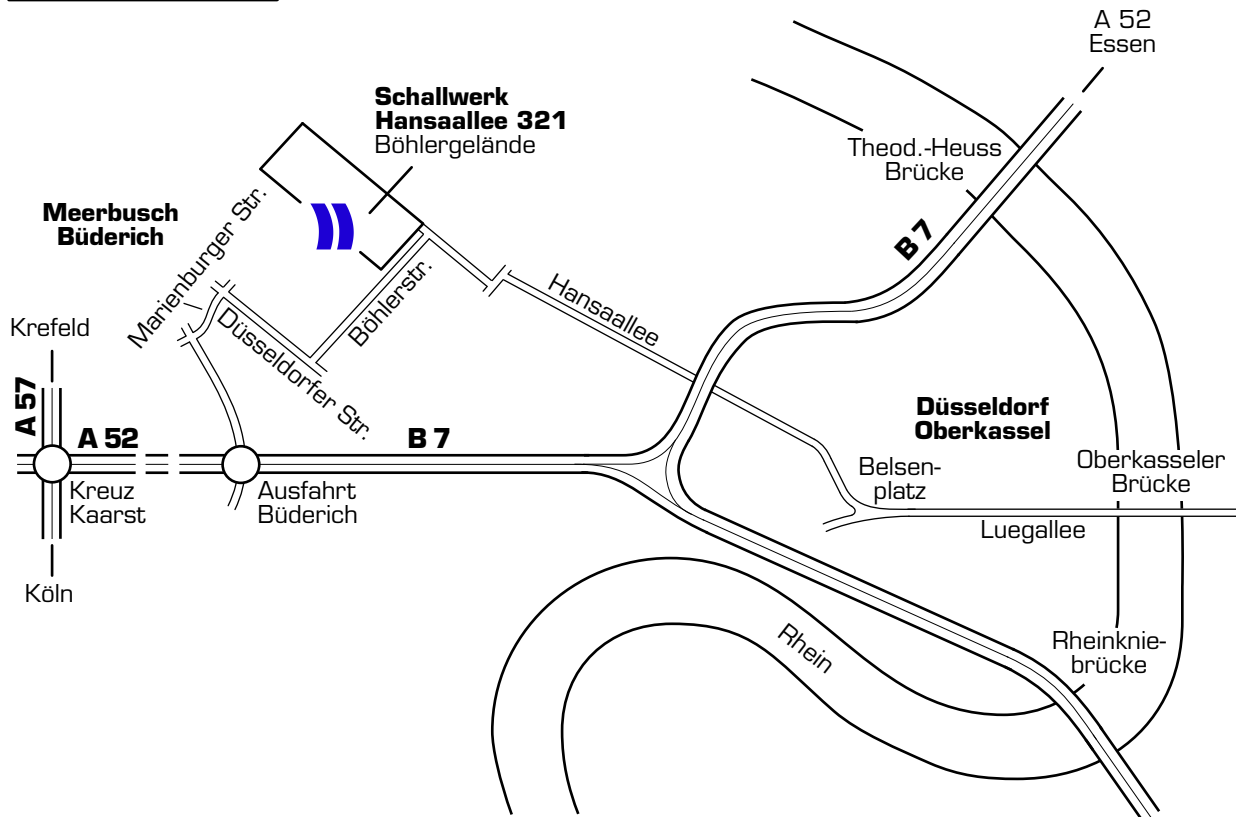

## Anfahrtsplan

## Lageplan Böhlergelände

schallwerk studio  
Hansaallee 321  
Gebäude 7  
40549 Düsseldorf  
Fon 0211-5 38 26 31  
Fax 0211-5 38 26 32  
www.schallwerk.de  
info@schallwerk.de