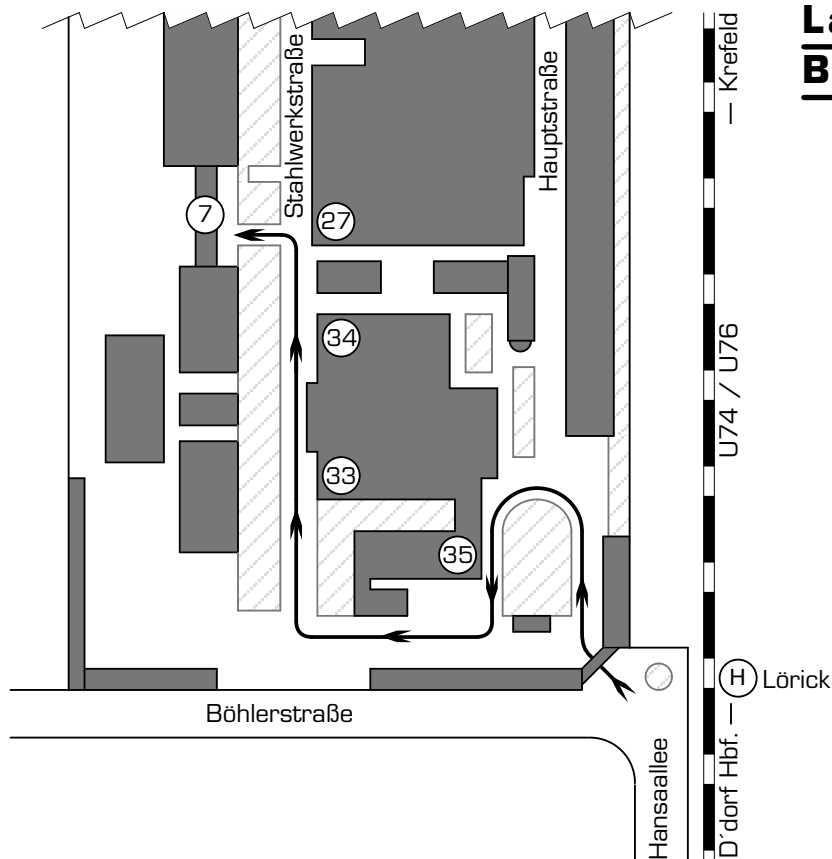

## Anfahrtsplan

## Lageplan Böhlergelände

schallwerk studio  
Hansaallee 321  
Gebäude 7  
40549 Düsseldorf  
Fon 0211-5 38 26 31  
Fax 0211-5 38 26 32  
www.schallwerk.de  
info@schallwerk.de